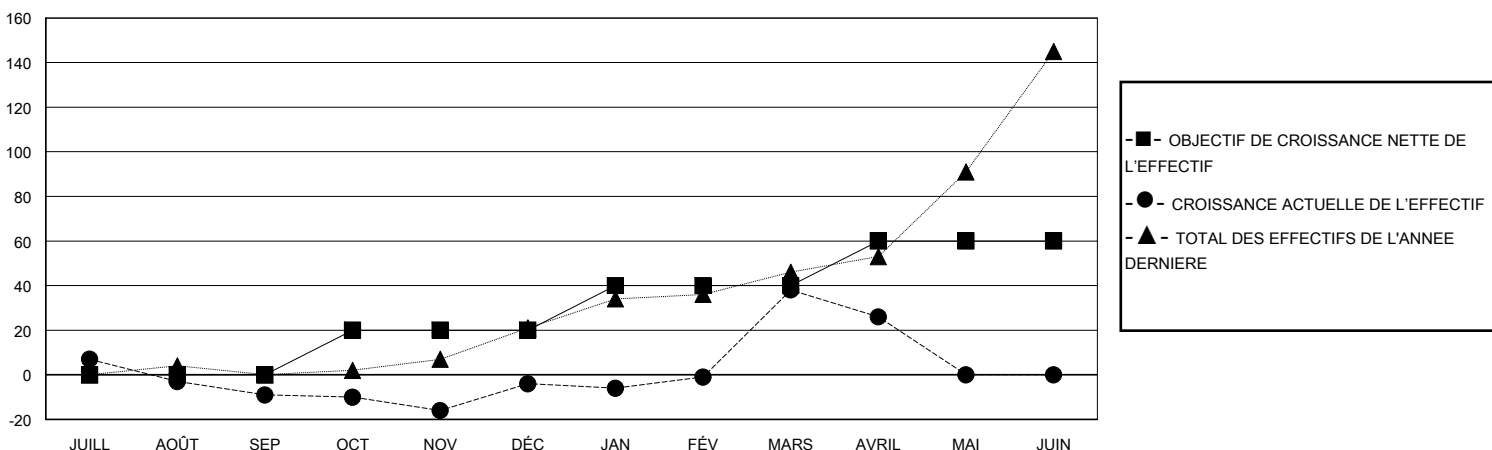

BUTS ET MEMBRES REELS - CUMULATIF

CLUBS RADIES: 0	41 CLUBS OF 69 ONT AJOUTE 1 OU PLUSIEURS NOUVEAUX MEMBRES	DISTRIBUTION PAR SEXE
		HOMME 1,468 (77.30%)
		FEMME 429 (22.59%)
MEMBRES RADIES	CLIQUEZ ICI POUR LES INFORMATIONS CUMULATIVES SUR LES EFFECTIFS	NOMBRE TOTAL DE MEMBRES D'UNITÉS FAMILIALES 14
DECEDE 6		MEMBRES DE FAMILLE QUI RÈGLEMENT LA MOITIÉ DES COTISATIONS 7
CLUB ANNULE 0		
AUTRE 154		
TOTAL 160