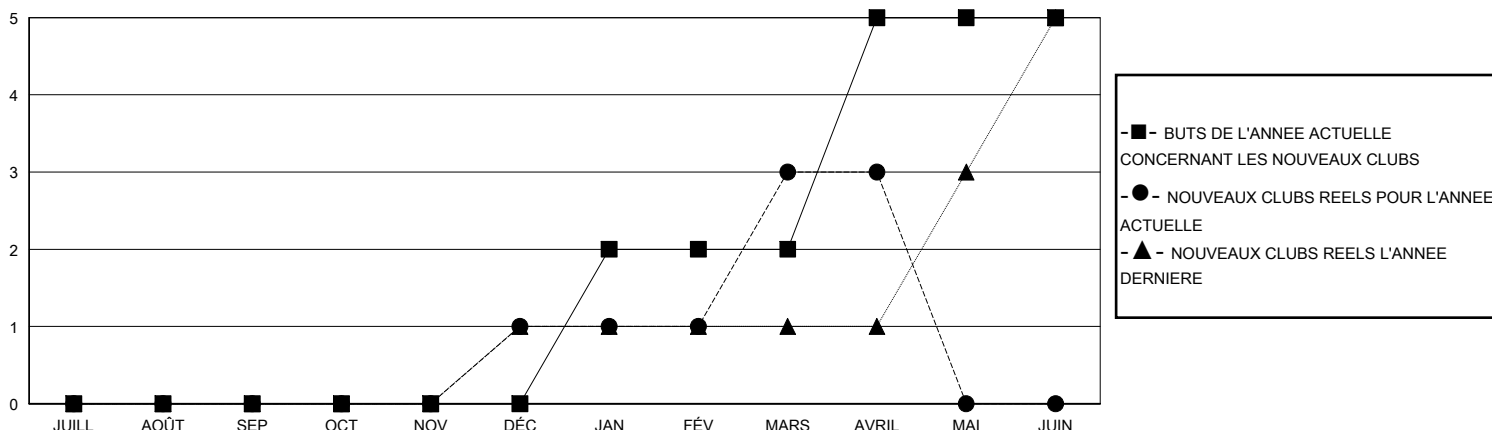

MONTHLY MEMBERSHIP PROGRESS REPORT

District 403 A3

Results as of: 4/30/2024

GMT:

LIEU BURKINA FASO

RC EME

Clubs				Membres			
RESULTATS POUR 2023-2024				RESULTATS POUR 2023-2024			
TRIMESTRE	BUT CONCERNANT LES NOUVEAUX CLUBS	NOUVEAUX CLUBS	CLUBS ANNULÉS	TRIMESTRE	OBJECTIF DE CROISSANCE NETTE DE L'EFFECTIF	CROISSANCE ACTUELLE DE L'EFFECTIF	TOTAL DES MEMBRES RADIES (y compris les transferts)
JUILL/AOÛT/SEP	0	0	0	JUILL/AOÛT/SEP	0	31	38
OCT/NOV/DÉC	0	1	0	OCT/NOV/DÉC	20	89	79
JAN/FÉV/MARS	2	2	0	JAN/FÉV/MARS	20	80	33
AVRIL/MAI/JUIN	3	0	0	AVRIL/MAI/JUIN	20	1	10

BUTS ET NOUVEAUX CLUBS REELS - CUMULATIF